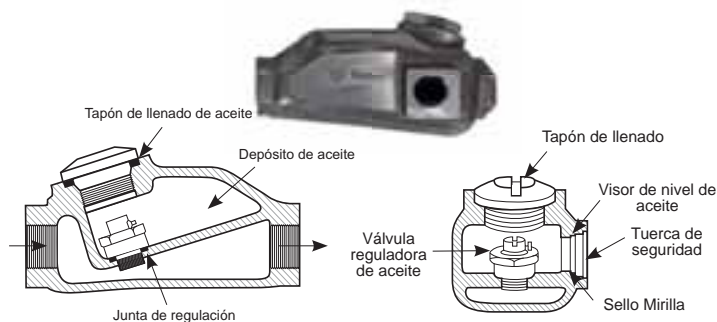

PISTOLA DE ENGRASE

DESCRIPCIÓN	REFERENCIA
Pistola de engrase	C098689

CP GRASA EMBRAGUE

DESCRIPCIÓN	REFERENCIA
Embrague tubo de grasa (100 g)	894 015 8455
Embrague grasa Cartucho (400 g)	894 015 8456

ENGRASADOR MINI

DESCRIPCIÓN	REFERENCIA
Rosca 1/4" NPT	205 052 4123
Rosca 3/8" NPT	205 052 4293

LUBRICADORES EN LÍNEA

REFERENCIA	CAPACIDAD L/M	TAMAÑO DE ROSCA	MÁXIMA PRESIÓN DE TRABAJO
615 812 0480	30 ml	1/4" BSP	34.0 bar (500psi)
615 812 0490	40 ml	1/2" BSP	34.0 bar (500psi)
615 812 0500	110 ml	3/4" BSP	18.0 bar (260psi)